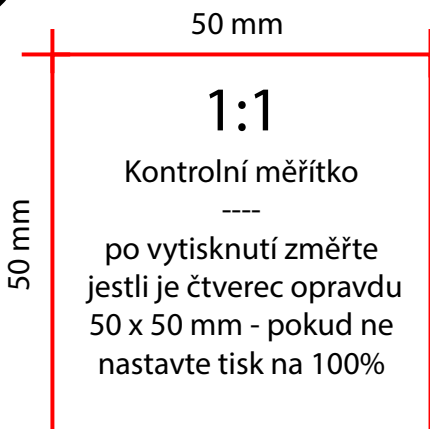

Celoroční boty - all season  
Zimní boty - winter shoes

*Jedná se o měřítko, pokud se noha vejde na délku do vymezeného prostoru,  
je jisté, že se vejde i do našich barefoot bot v této velikosti.*

*Toto není přesný rozměr boty*

*This is not the exact size of the shoe,  
it is a scale, if the foot fits the length in the defined  
space, it is sure that you will fit in our barefoot shoes in this size.*

47

Pata